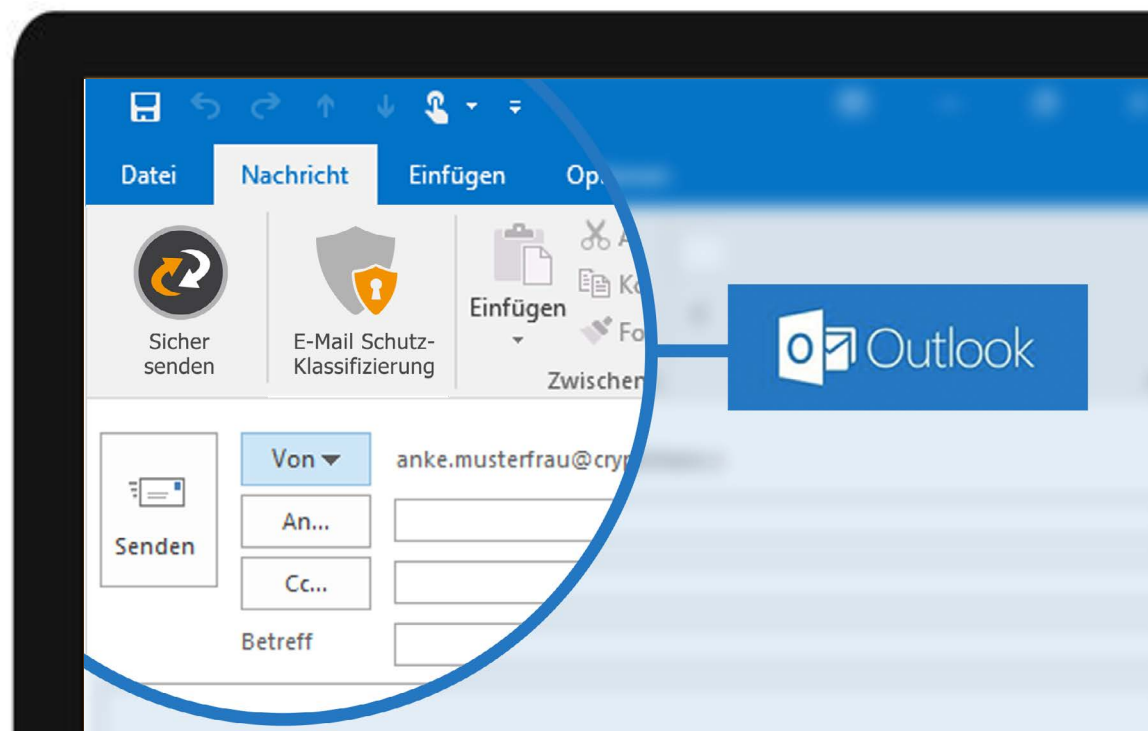

Cryptshare for Office 365 & Outlook

© gstockstudio - Fotolia.com

-  E-Mail-Verschlüsselung
-  Anhänge jeder Größe
-  IT-Compliance

Making e-mail better.

Täglich tauscht Ihr Unternehmen eine Fülle von Daten mit Kunden, Lieferanten und Partnern aus. Ein großer Teil dieser Kommunikation findet per E-Mail statt. Doch oft sind die zu übertragenden Informationen vertraulich oder liegen in Form von Dateien vor, die einfach zu groß für E-Mail sind. Was dann?

Es gibt viele Möglichkeiten, dieses Problem zu lösen. Unsere Empfehlung: Bleiben Sie in Ihrer vertrauten Umgebung!

Mit Cryptshare for Office 365 & Outlook tauschen Sie vertrauliche Nachrichten und Anhänge jeder Größe aus. Per E-Mail, direkt und bequem aus Outlook heraus.